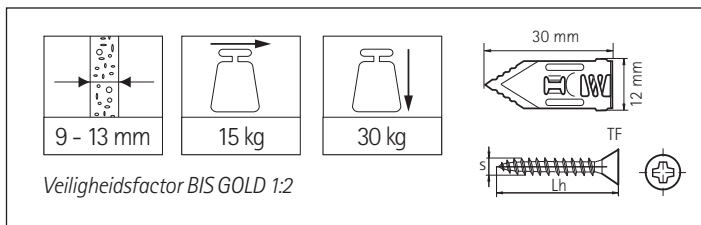

Technische eigenschappen

- Voor middelzware toepassingen
- Voor spaanplaat Schroef (Ø 3,5 - 5,0 mm, min. lengte 30 mm)
- Geschikt voor veel substraten, voornamelijk voor gipsplaat
- Materiaal: staal, verzinkt en gepassiveerd
- Beter brandbestendig dan kunststof plug

Art.nr.	LH	s	VPE	Verpakking	Opmerkingen
611 2 211	30	4,0	6	Zak	Incl. schroeven (TF)
611 2 311	50	4,0	6	Zak	Incl. schroeven (TF)
611 2 321	50	4,0	12	Zak	Incl. schroeven (TF)
611 2 231	30	4,0	25	Zak	Incl. schroeven (TF)
611 2 331	50	4,0	25	Zak	Incl. schroeven (TF)
611 2 251	30	4,0	50	Zak	Incl. schroeven (TF)
611 2 263	30	4,0	200	Stapelbak	Incl. schroeven (TF)
611 2 051	-	-	50	Zak	Excl. schroeven
611 2 063	-	-	200	Stapelbak	Excl. schroeven