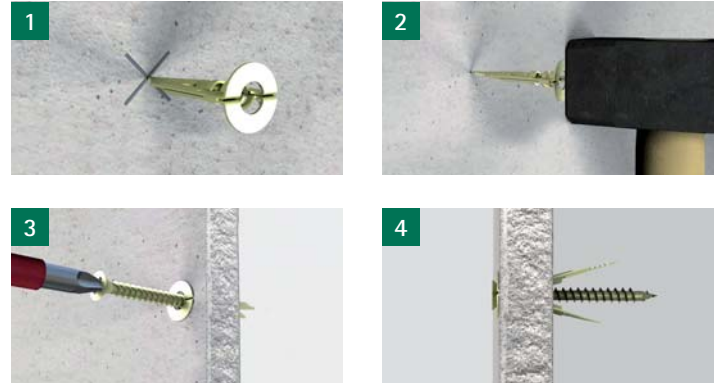

BIS GOLD

Inslagplug voor gipsplaat

- Voorboren niet nodig
- Plug verankert zichzelf middels het indraaien van de schroef
- Draait niet mee tijdens het inschroeven

BIS GOLD

Snel en eenvoudig te gebruiken!

Technische eigenschappen

- Voor middelzware toepassingen
- Voor spaanplaat Schroef (Ø 3,5 - 5,0 mm, min. lengte 30 mm)
- Geschikt voor veel substraten, voornamelijk voor gipsplaat
- Materiaal: staal, verzinkt en gepassiveerd
- Beter brandbestendig dan kunststof plug