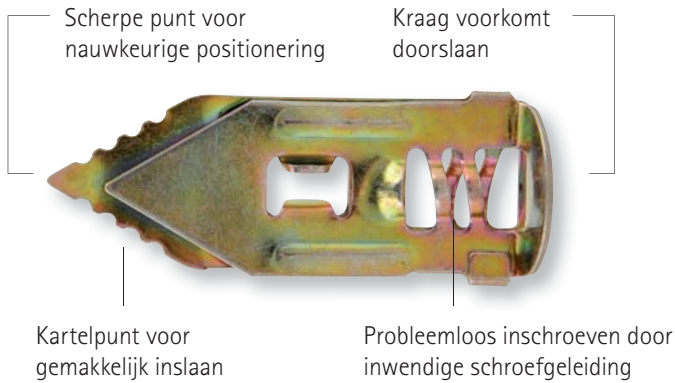

BIS GOLD

Inslagplug voor gipsplaat

- Voorboren niet nodig
- Plug verankert zichzelf middels het indraaien van de schroef
- Draait niet mee tijdens het inschroeven

BIS GOLD

Snel en eenvoudig te gebruiken!

Technische eigenschappen

- Voor middelzware toepassingen
- Voor spaanplaat Schroef (Ø 3,5 - 5,0 mm, min. lengte 30 mm)
- Geschikt voor veel substraten, voornamelijk voor gipsplaat
- Materiaal: staal, verzinkt en gepassiveerd
- Beter brandbestendig dan kunststof plug